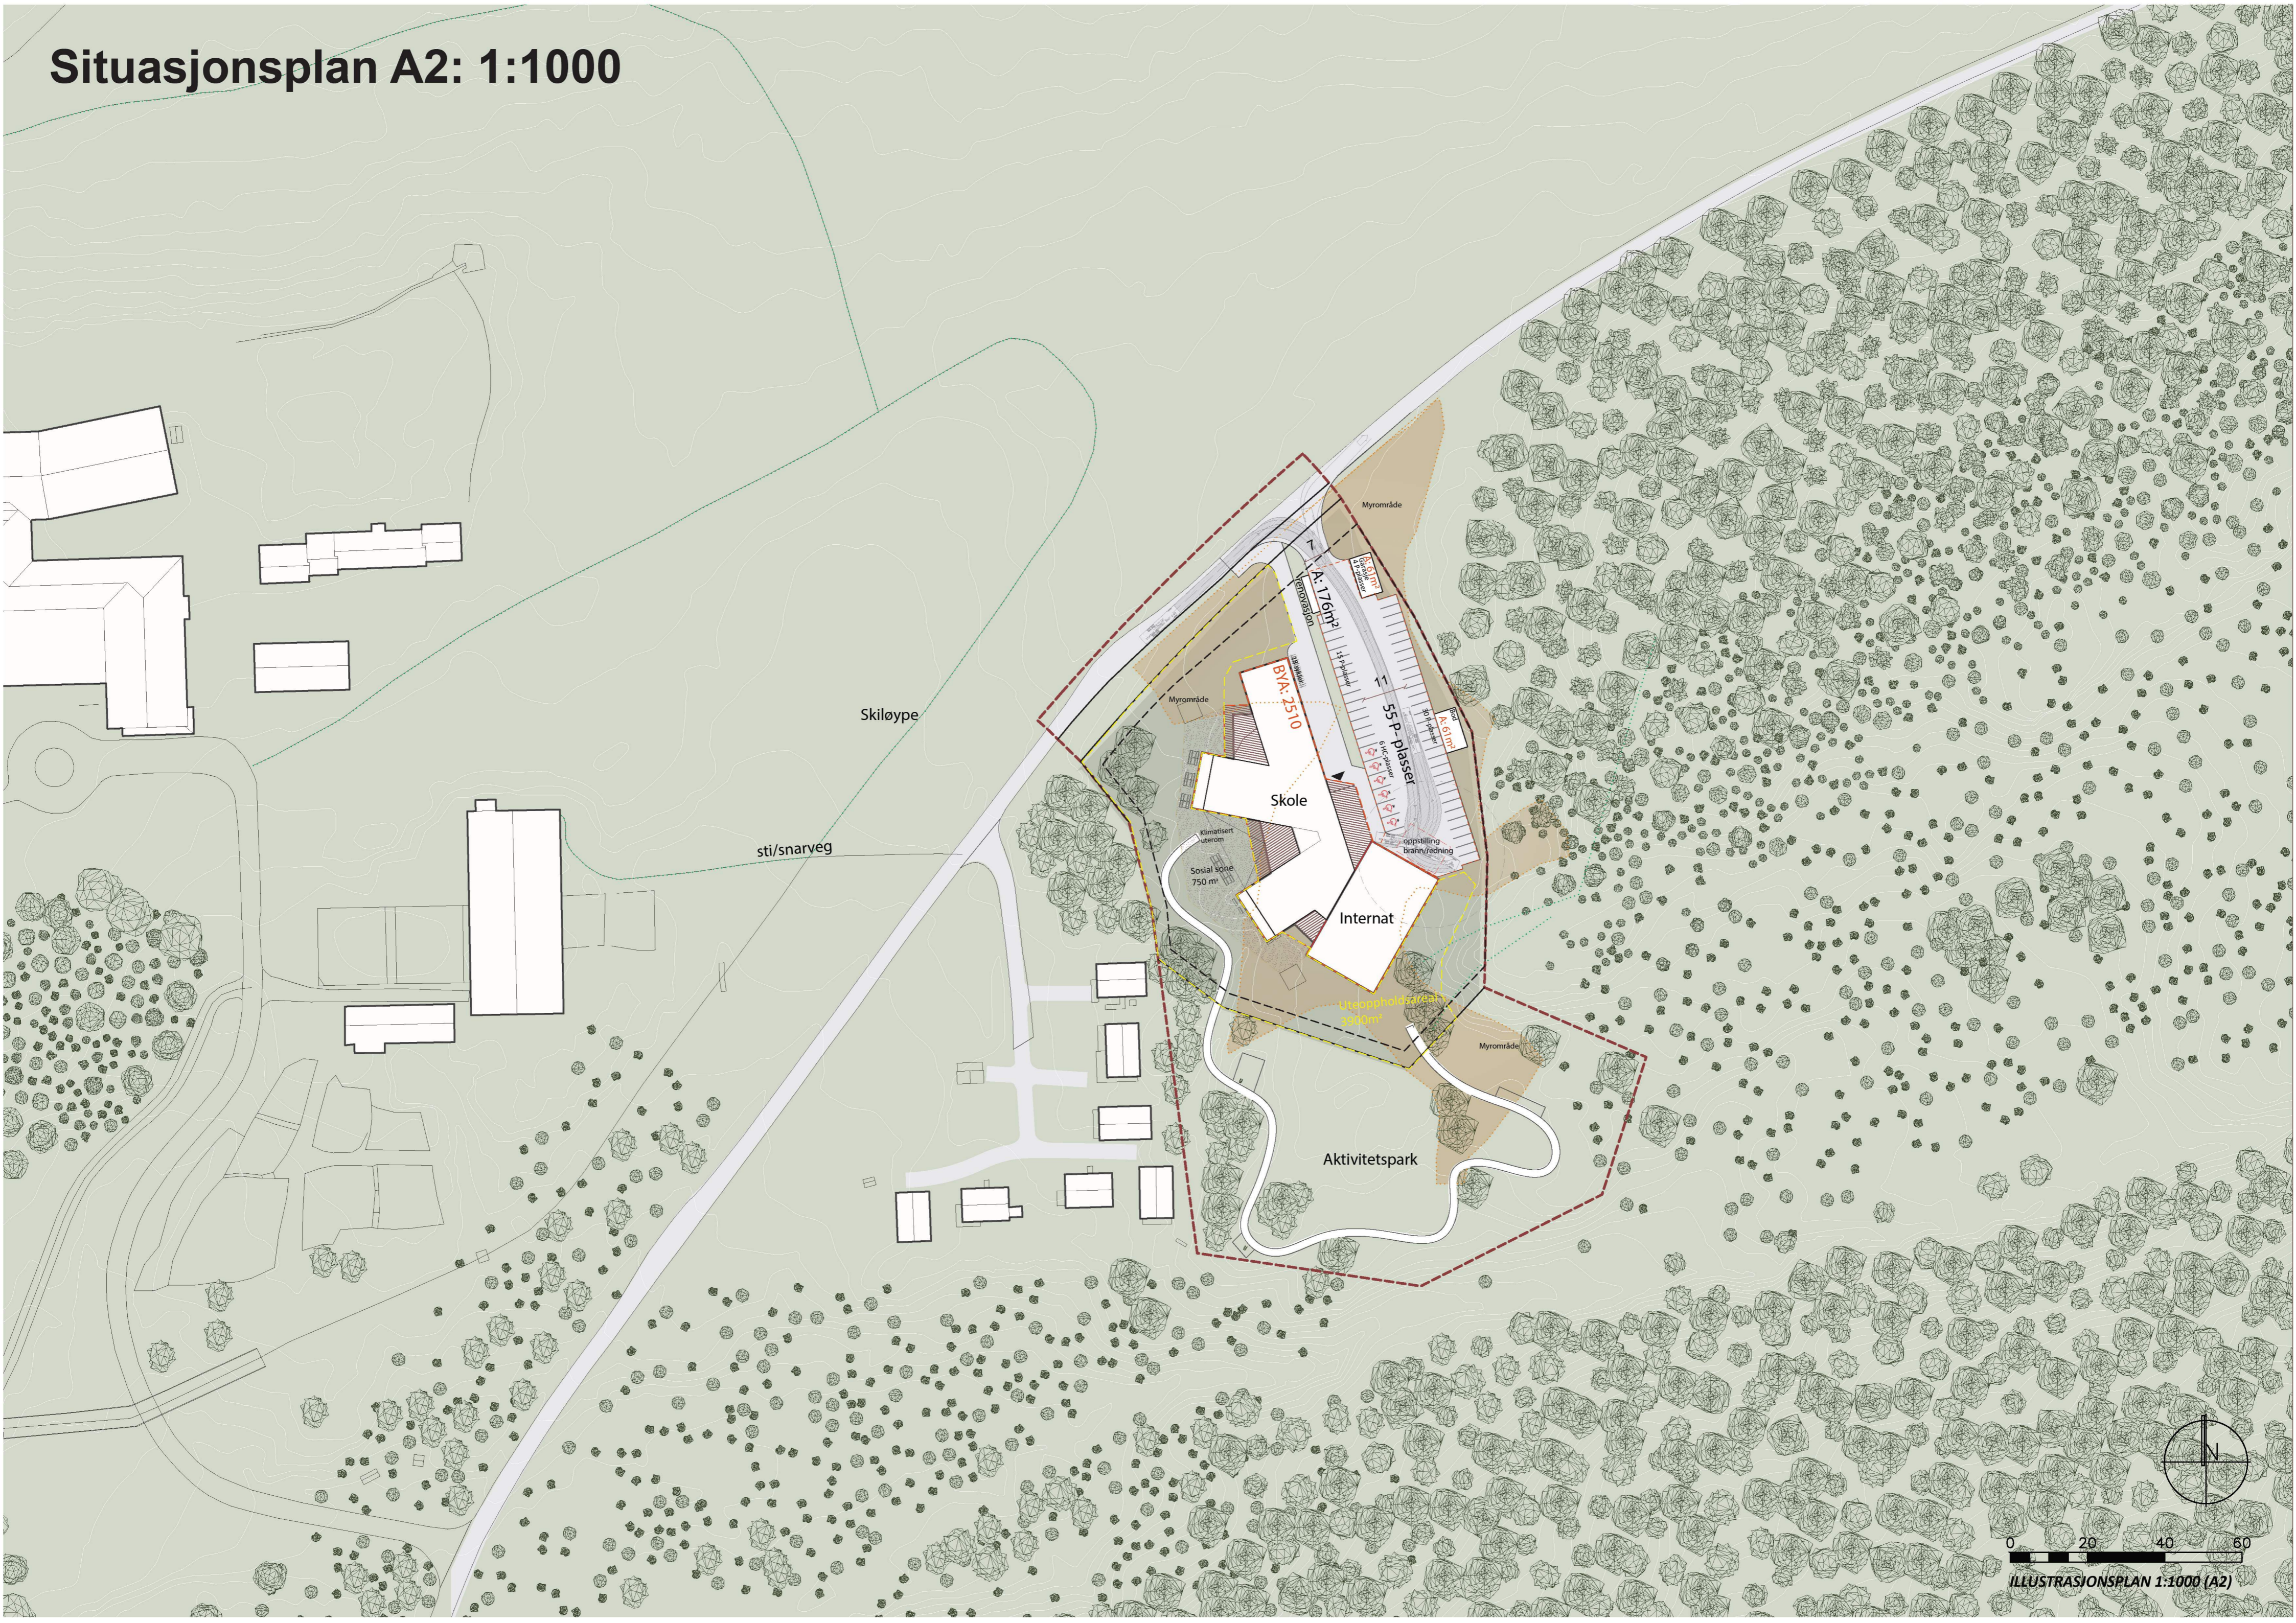

Situasjonsplan A2: 1:1000

Skiløype

sti/snarveg

Skole

Internat

Aktivitetspark

BKN: 3510

A: 176tr

55 p-plasser

Klimatsert uterom

Sosial sone 750 m²

oppstilling brann/redning

Utgangshøyde/201 240m

Myrområde

Myrområde

Myrområde

ILLUSTRASJONSPLAN 1:1000 (A2)